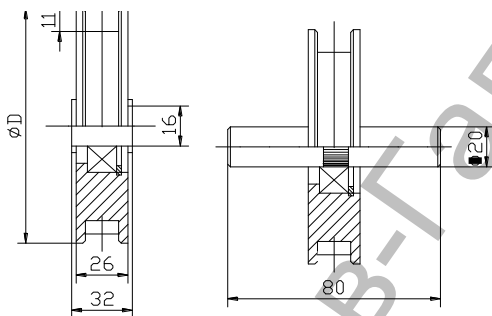

Ролка Estebro® за плъзгаци се врати с втулка ф 80x20 мм, стоманена

Cod	Dimens.	øD			Peso Max. Kg
973	80x20	78	16	7,30	655
974	90x20	88	8	5,45	655
975	100x20	98	8	7,10	655
976	120x20	118	6	8,80	655
977	150x20	147	4	10,35	655

20 mm squared-groove wheel

Family: Wheels

Material: 11SMn30 steel

Finish: Zinc-plated

Maximum weight supported by the bearing*: See table

Description: Wheel with a 6204 2RS bearing. It is normally installed on overhead doors to allow the displacement of the cable. It can be supplied with reducing sleeves to 16 mm, or with an axle of \varnothing 20 mm and 80 mm long.

*In perfect conditions of installation, usage and maintenance.

Продукт: [Ролка Estebro® за плъзгаци се врати с втулка ф 80x20 мм, стоманена](#)

Категория: [Плъзгаци се врати](#)

Бранд: [Estebro®](#)

Категория бранд: [Ролка Estebro®](#)